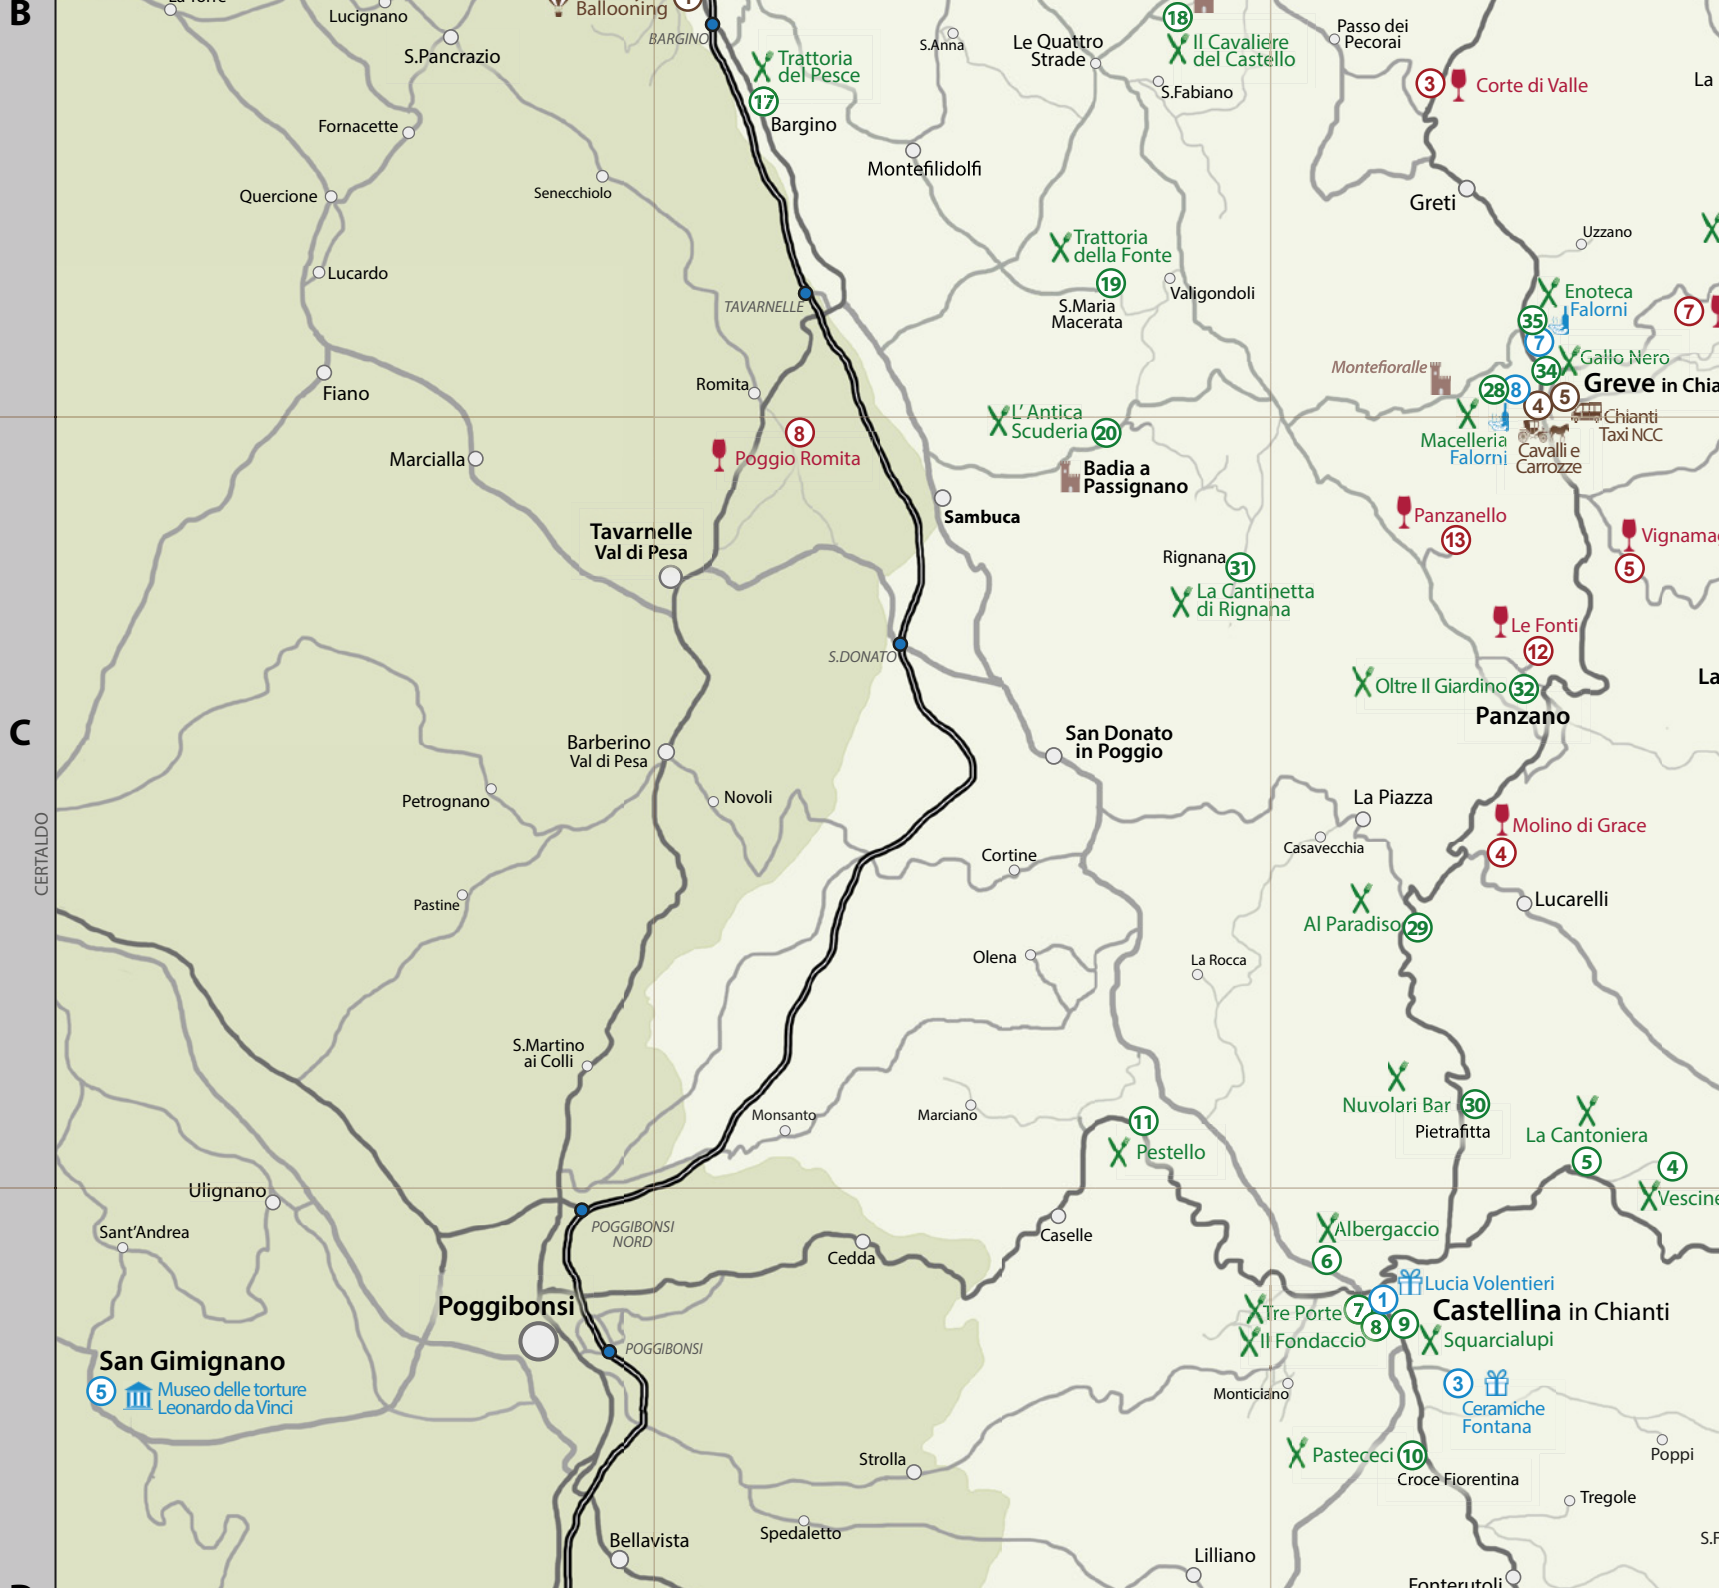

TAVARNELLE V.PESA
BADIA A PASSIGNANO
PANZANO
CASTELLINA IN CHIANTI
POGGIBONSI
SAN GIMIGNANO