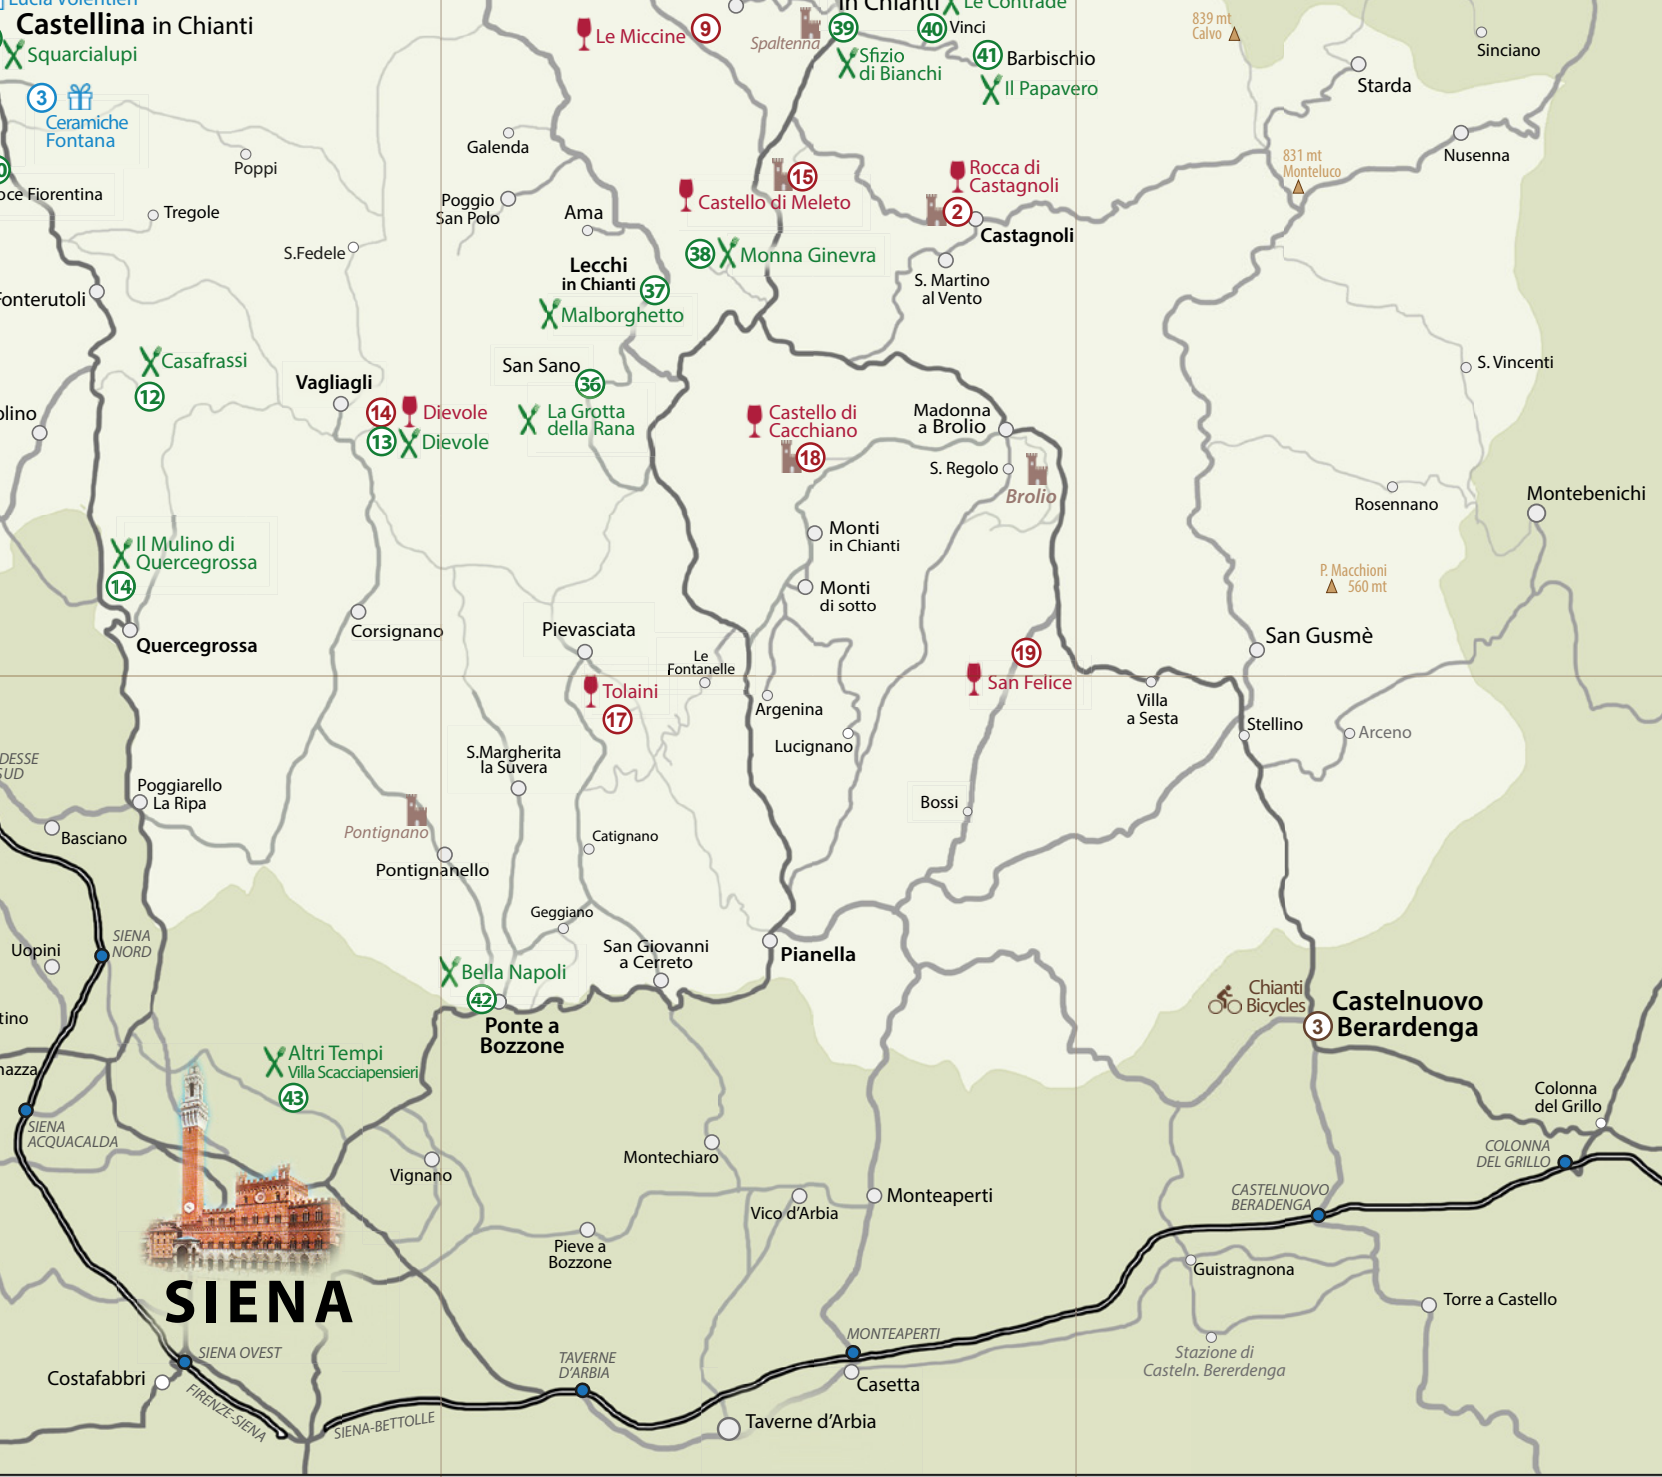

FIRENZE
BAGNO A RIPOLI
GRASSINA
IMPRUNETA
SAN CASCIANO V.PESA
MERCATALE V.PESA
IMPRUNETA
STRADA IN CHIANTI

A

B

- ### LEGENDA - KEY
- Autostrada / Motorway
 - Superstrade / 4-lane Highways
 - Strade di grande comunicazione / Highways
 - Altre strade / Other roads
 - Strade bianche / White Roads

AREZZO - ROMA
 AREZZO

C

D

GREVE IN CHIANTI
 LUCOLENA
 LAMOLE
 VOLPAIA
 RADDA IN CHIANTI
 GAIOLE IN CHIANTI
 CASTAGNOLI
 STARDA
 CAVRIGLIA

SAN GIMIGNANO
MOLINO D'ELSA
COLLE VAL D'ELSA
QUERCEGROSSA
FONTERUTOLI

1

2

3

MONTICIANO - ROCCASTRADA

MASSA MARITTIMA

GROSSETO

D

E

VAGLIAGLI
 SAN SANO
 LECCHI IN CHIANTI
 CASTAGNOLI
 QUERCEGROSSA
 SIENA
 PONTE A BOZZONE
 CASTELNUOVO B. ENGA
 SAN FELICE

MONTEVARCHI
 MONTE S. SAVINO
 PERUGIA

3

GROSSETO

4

5

SIENA