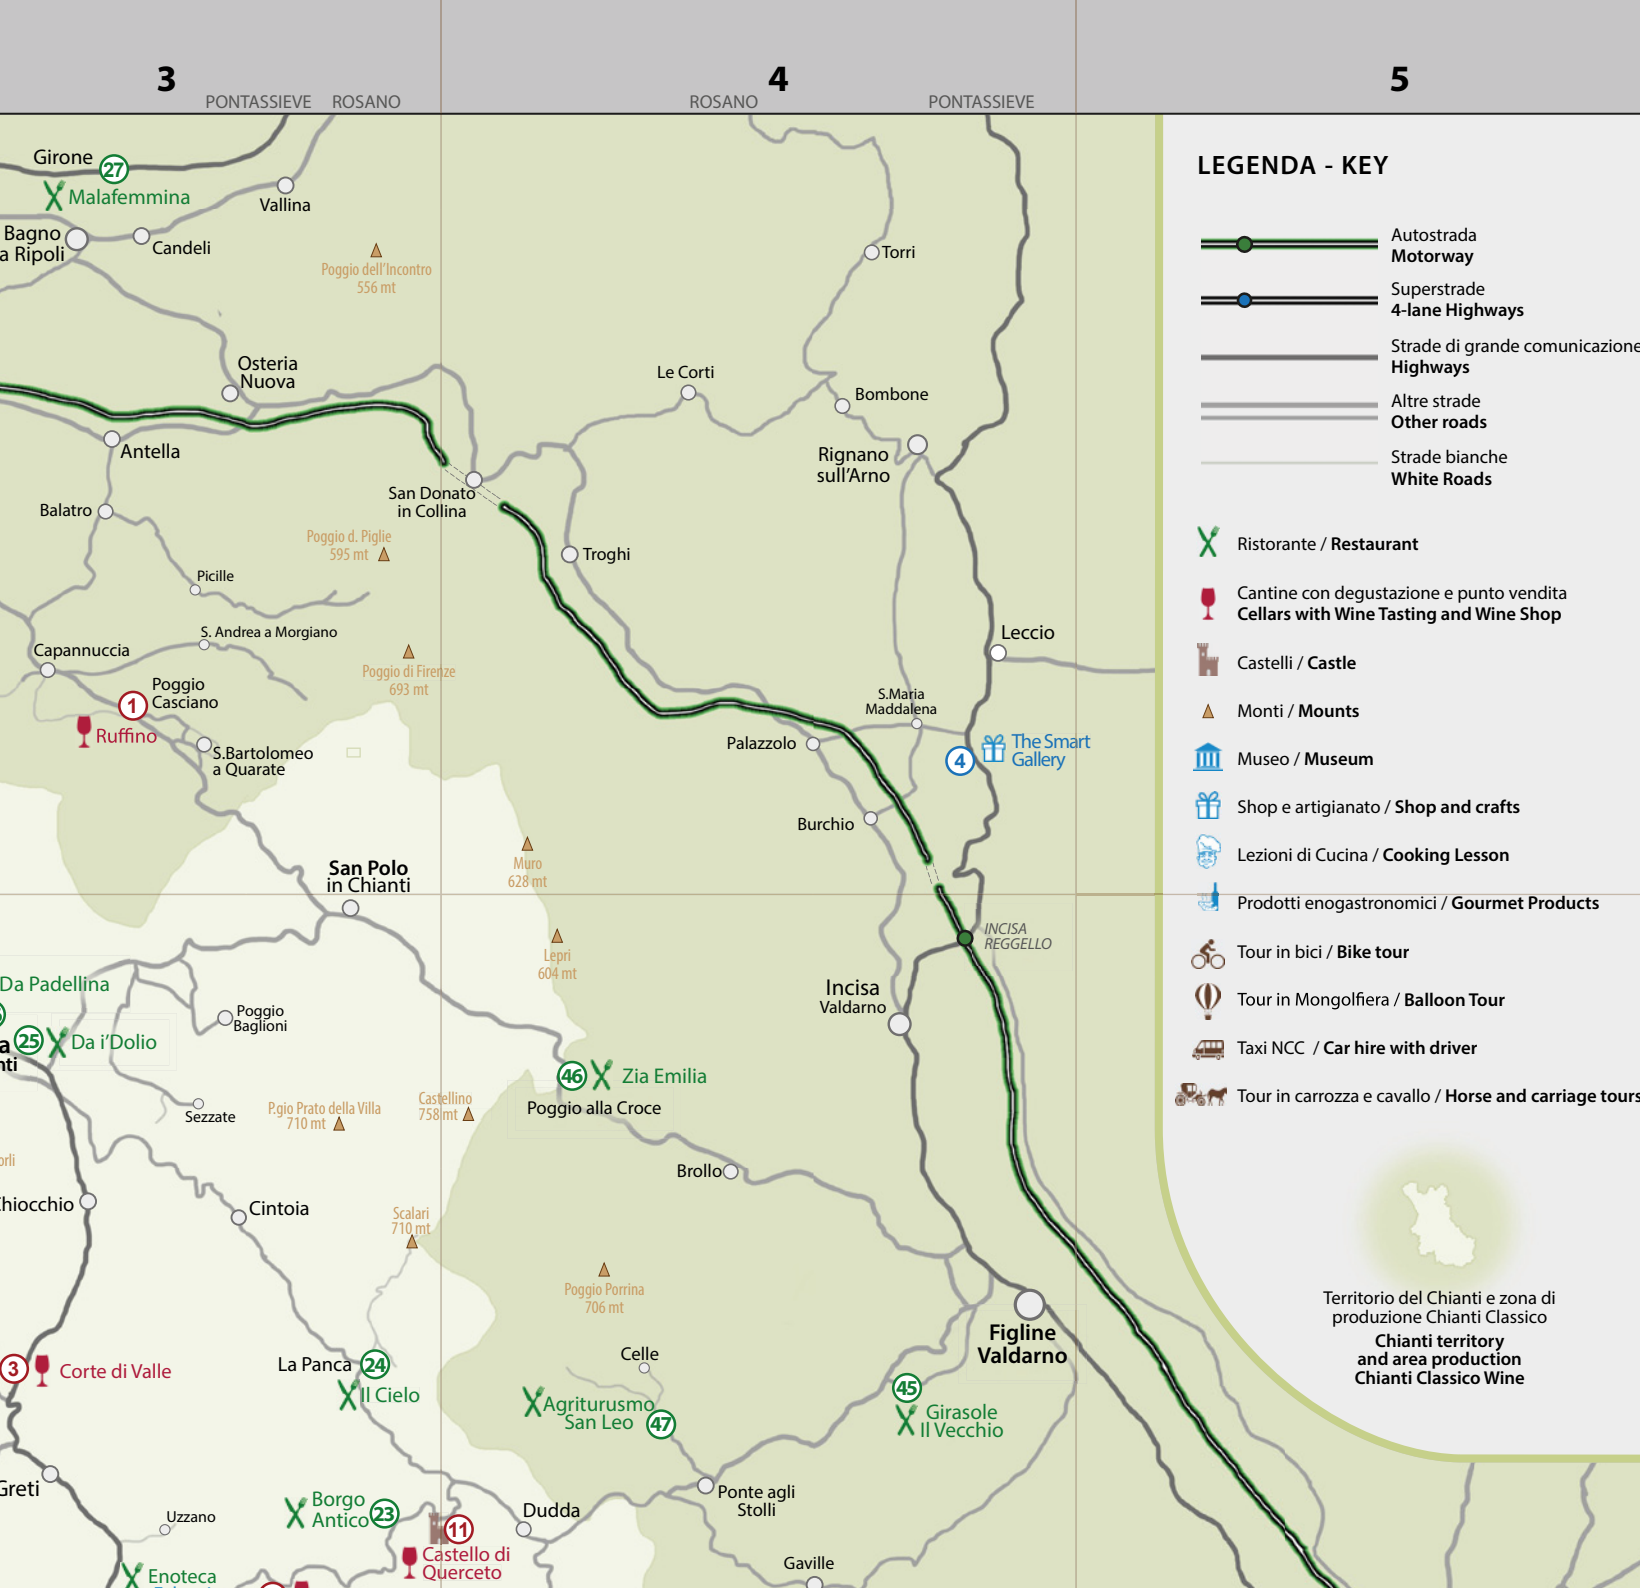

FIRENZE
BAGNO A RIPOLI
GRASSINA
IMPRUNETA
SAN CASCIANO V.PESA
MERCATALE V.PESA
IMPRUNETA
STRADA IN CHIANTI

A

B

- ### LEGENDA - KEY
- Autostrada / Motorway
 - Superstrade / 4-lane Highways
 - Strade di grande comunicazione / Highways
 - Altre strade / Other roads
 - Strade bianche / White Roads

AREZZO - ROMA
 AREZZO

C

D

GREVE IN CHIANTI
 LUCOLENA
 LAMOLE
 VOLPAIA
 RADDA IN CHIANTI
 GAIOLE IN CHIANTI
 CASTAGNOLI
 STARDA
 CAVRIGLIA

SAN GIMIGNANO
MOLINO D'ELSA
COLLE VAL D'ELSA
QUERCEGROSSA
FONTERUTOLI

1

2

3

MONTICIANO - ROCCASTRADA

MASSA MARITTIMA

GROSSETO

D

E

VAGLIAGLI
 SAN SANO
 LECCHI IN CHIANTI
 CASTAGNOLI
 QUERCEGROSSA
 SIENA
 PONTE A BOZZONE
 CASTELNUOVO B. ENGA
 SAN FELICE

MONTEVARCHI
 MONTE S. SAVINO
 PERUGIA

3

GROSSETO

4

5

SIENA