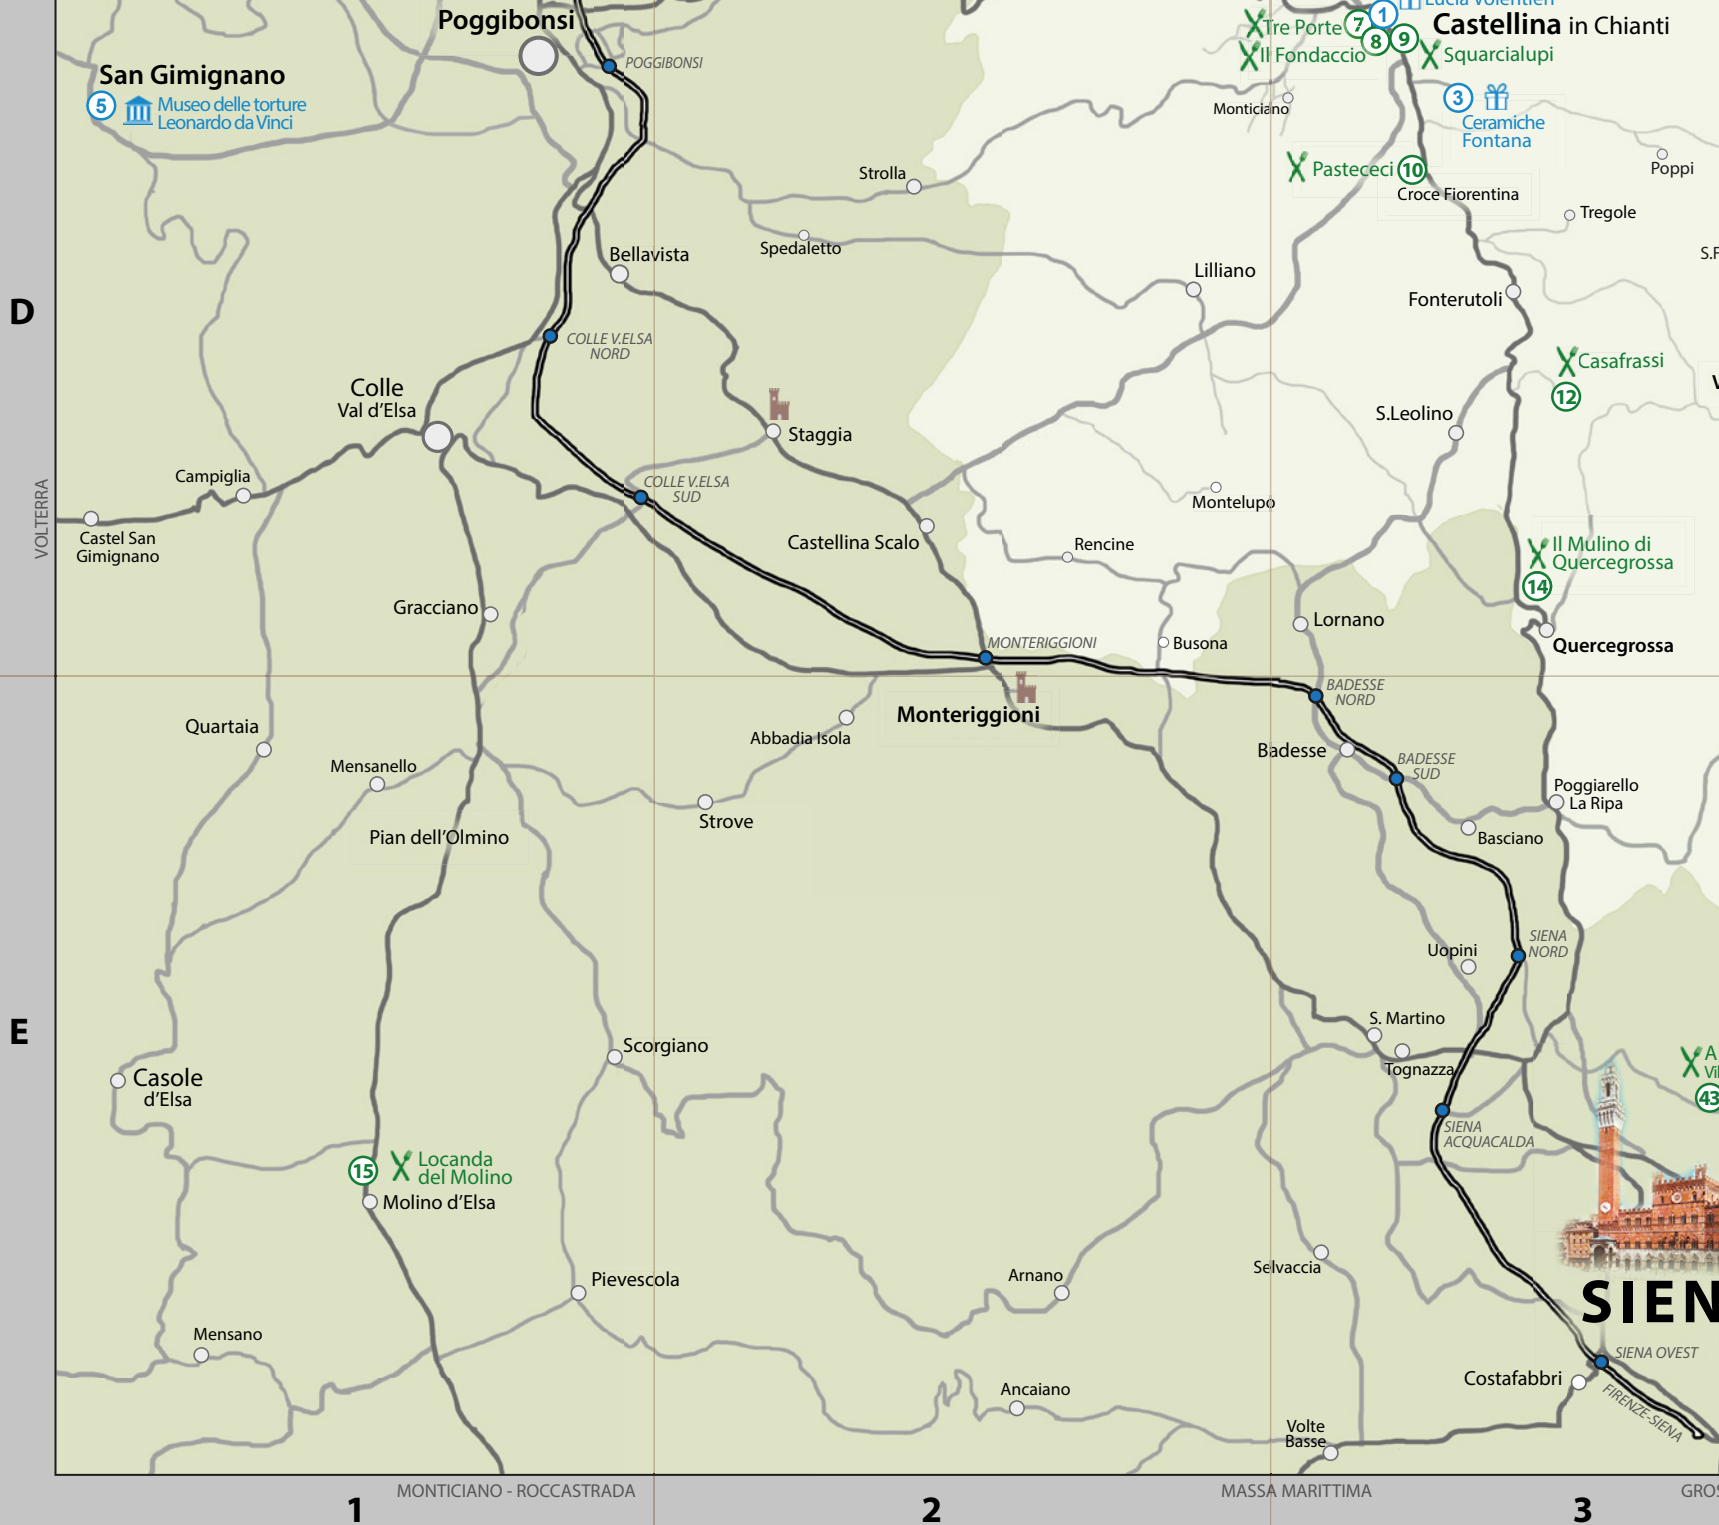

FIRENZE
BAGNO A RIPOLI
GRASSINA
IMPRUNETA
SAN CASCIANO V.PESA
MERCATALE V.PESA
IMPRUNETA
STRADA IN CHIANTI

A

B

- ### LEGENDA - KEY
- Autostrada / Motorway
 - Superstrade / 4-lane Highways
 - Strade di grande comunicazione / Highways
 - Altre strade / Other roads
 - Strade bianche / White Roads

AREZZO - ROMA
 AREZZO

C

D

GREVE IN CHIANTI
 LUCOLENA
 LAMOLE
 VOLPAIA
 RADDA IN CHIANTI
 GAIOLE IN CHIANTI
 CASTAGNOLI
 STARDA
 CAVRIGLIA

SAN GIMIGNANO
MOLINO D'ELSA
COLLE VAL D'ELSA
QUERCEGROSSA
FONTERUTOLI

1

2

3

MONTICIANO - ROCCASTRADA

MASSA MARITTIMA

GROSSETO

D

E

VAGLIAGLI
 SAN SANO
 LECCHI IN CHIANTI
 CASTAGNOLI
 QUERCEGROSSA
 SIENA
 PONTE A BOZZONE
 CASTELNUOVO B. ENGA
 SAN FELICE

MONTEVARCHI
 MONTE S. SAVINO
 PERUGIA

3

GROSSETO

4

5

SIENA