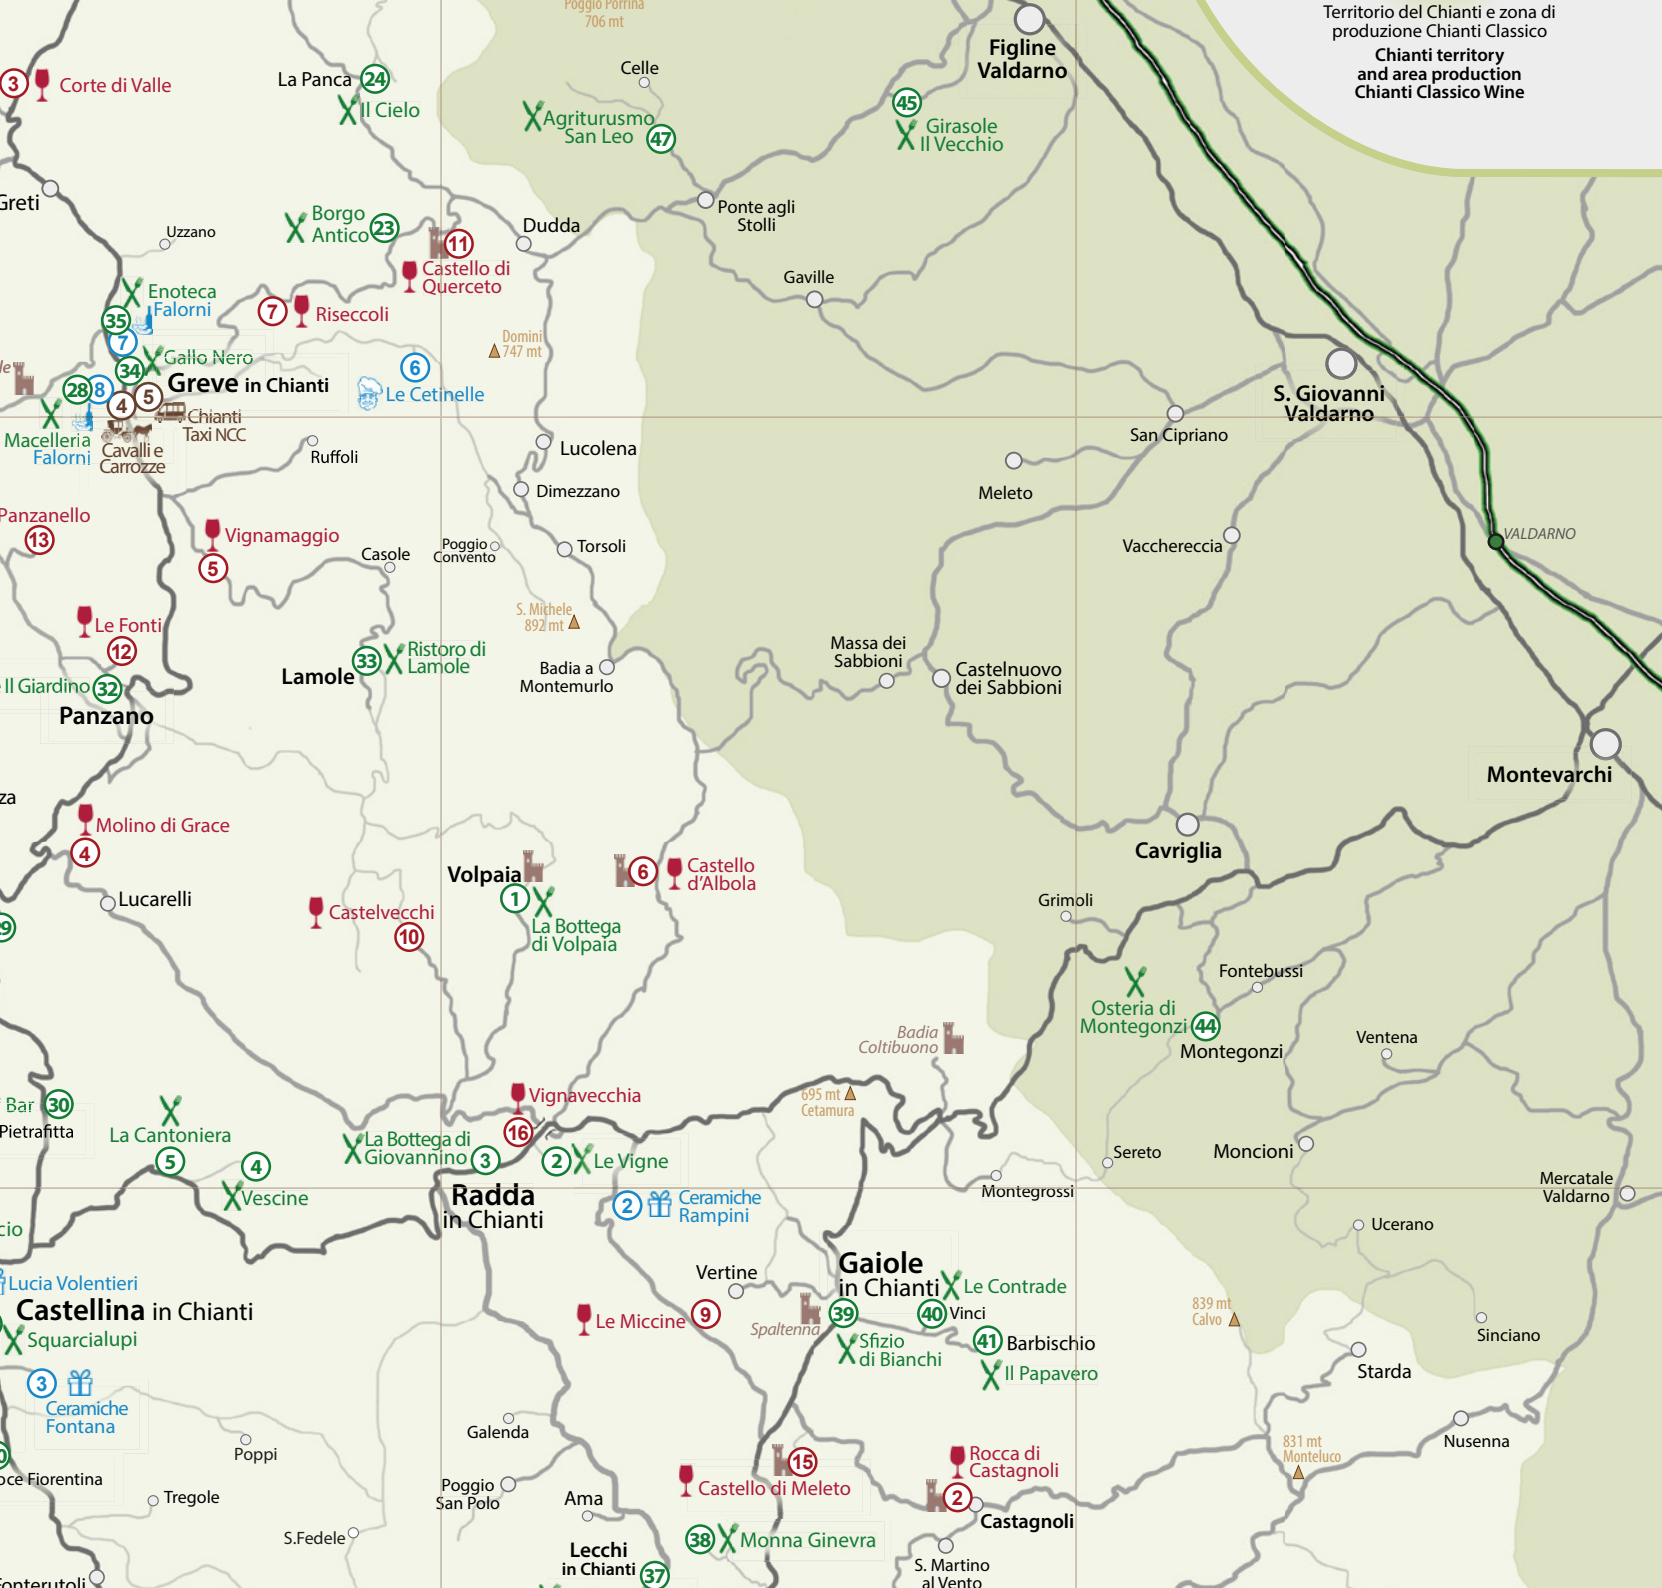

Territorio del Chianti e zona di produzione Chianti Classico
Chianti territory and area production Chianti Classico Wine

AREZZO - ROMA
AREZZO

C

D

GREVE IN CHIANTI
LUCOLENA
LAMOLE
VOLPAIA
RADDA IN CHIANTI
GAIOLE IN CHIANTI
CASTAGNOLI
STARDA
CAVRIGLIA